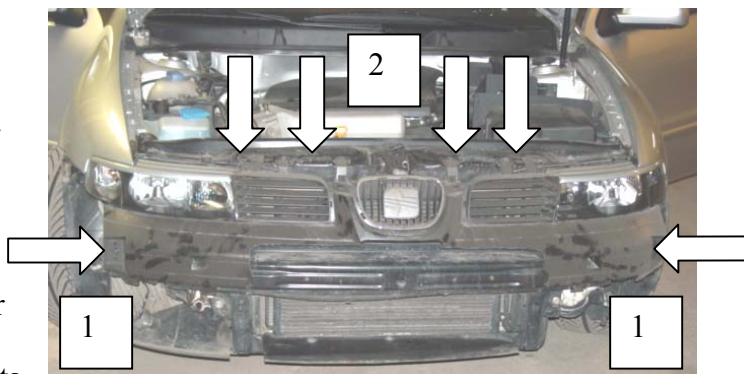

## Tips vid montering av Cupra R front på Leon/Toledo:

Detta är vad du behöver:

Litet Spärrskafv  
Torxmejsel  
Stjärnmejsel  
Div Cupra R detaljer (se längst ner).

- 1: Montera ”grilldelen” över krockbalken. Fästes med två torxskravar i vardera hörn på krockbalken, (1) samt de sex hålen i framkant på motorrummet. (2)  
Använd skruvarna som du fick över när du monterade av tidigare front.  
Passa samtidigt på att trycka dit mittersta delen med S-märket.  
Glöm inte att dra huvspärrens spak på rätt plats!

- 2: Lossa hållarna i anslutning till hjulhusen. (Gäller endast om du ej haft Cupra R eller TopSport front tidigare)  
Här är det trångt. Böj bort innerskärmen så kommer du åt lättare:  
Använd litet spärrskafv för att lossa muttrarna som sitter på insidan. (3).  
Montera dit dom nya hållarna.

- 3: Montera mittersta nedre grillgallret från baksidan. Tryck dit hela fronten framifrån.  
Se till att hörnen hamnar i rätt spår i hållarna.  
Här krävs det att du tar i lite för att komma rätt.  
Dra fast torxskruvarna i nedre gallerhålen. (4).  
Skruva dit dom nya dimljusen och anslut kabeln på resp. sida.