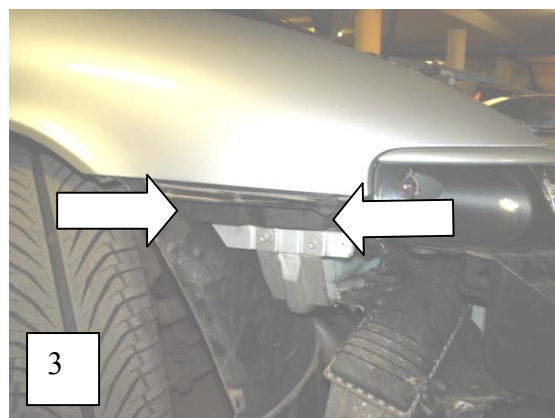

1. 2: Lossa hållarna i anslutning till hjulhusen. (Gäller endast om du ej haft Cupra R eller TopSport front tidigare)
   Här är det trångt. Böj bort innerskärmen så kommer du åt lättare:
   Använd litet spärrskafv för att lossa muttrarna som sitter på insidan. (3).
   Montera dit dom nya hållarna.